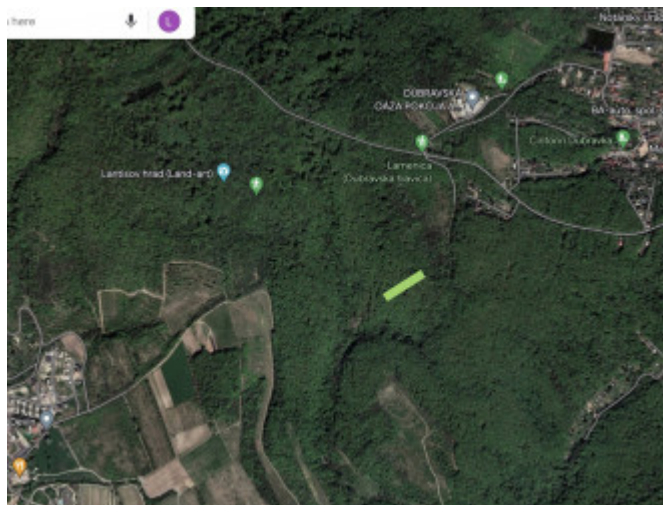

REALITNÝ MAKLÉR

Maklér:
Telefón:
E-mail:

Lukáš Novotný LL.M
0902 890 701
lukas.novotny@prohomereal.sk