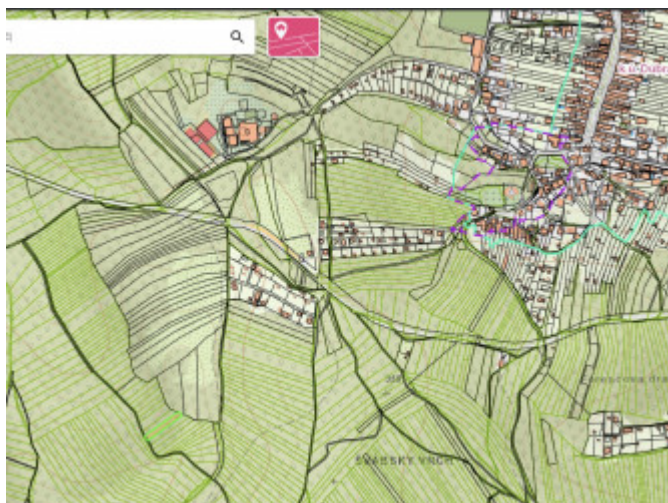

REALITNÝ MAKLÉR

Maklér:
Telefón:
E-mail:

Lukáš Novotný LL.M
0902 890 701
lukas.novotny@prohomereal.sk