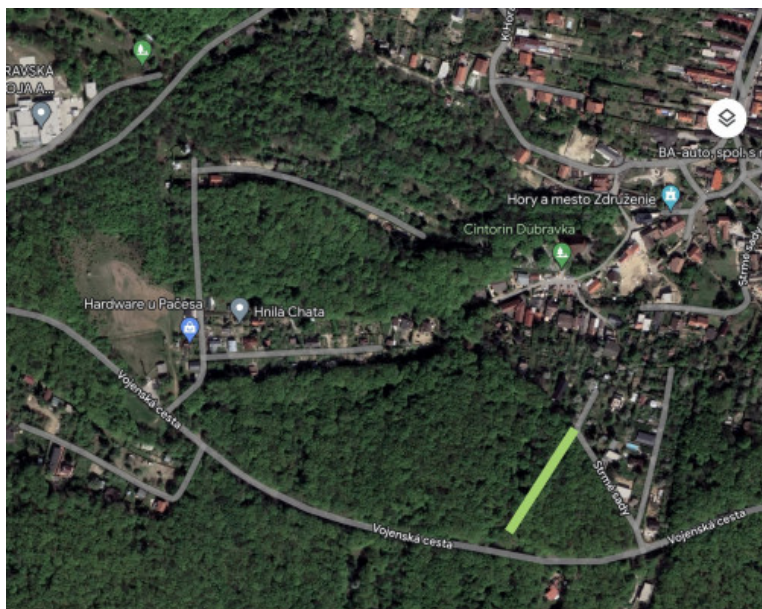

## Lesné pozemky s prístupom od cesty - Dúbravka

59 000 €

Kraj:	Bratislavský kraj
Okres:	Bratislava IV
Obec:	Bratislava-Dúbravka
Ulica:	Strmé Sady
Druh:	Pozemky
Typ pozemku:	Polnohospodárske a lesné pozemky
Typ:	Predaj
Úžitková plocha:	

### POPIS NEHNUTEĽNOSTI

ProHome Real Estate ponúka na predaj lesné pozemky v katastrálnom území Dúbravka.

Jedna parcela je priamo **prístupná od ulice Strmé Sady**. Druhá parcela je prístupná lesnou cestičkou. Parcely sú **v súkromnom vlastníctve jednej osoby**.